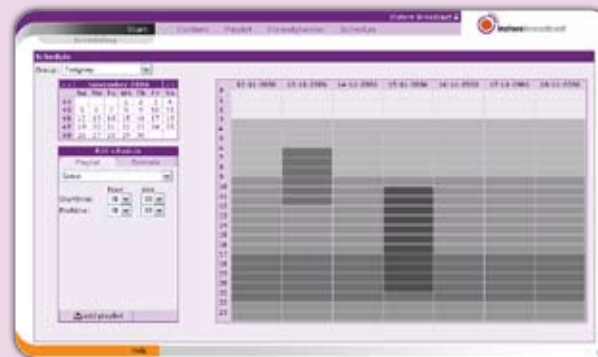

Plan uw eigen tv kanalen.

- Controleer 'on/line-line' status en download 'zendtijd' per clip!

Stimuleer verkoop!