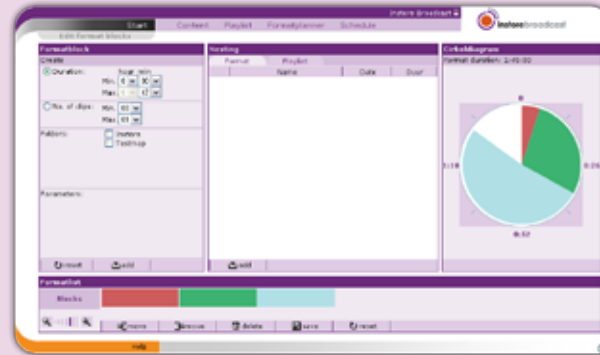

Dynamisch op locatie...

...is het professionele communicatie concept waarbij beeldrasters u nieuwe mogelijkheden bieden uw klanten te bereiken, hun koopgedrag te beïnvloeden of uw publiek te informeren.

De oplossing!

Geen PC benodigd voor de distributie, enkel de IB-player met het eigen on-board operating software, Internet breedband verbinding en online login.

Beheer uw content geheel online.

Versterk de ambiance.

- Log via uw IE browser en beheer eenvoudig uw tv-kanalen vanaf iedere internet locatie!
- Online software: upload en beheer uw stills, banners of On Screen Display's en video's.

Maak gemakkelijk uw eigen afspeellijst of format.